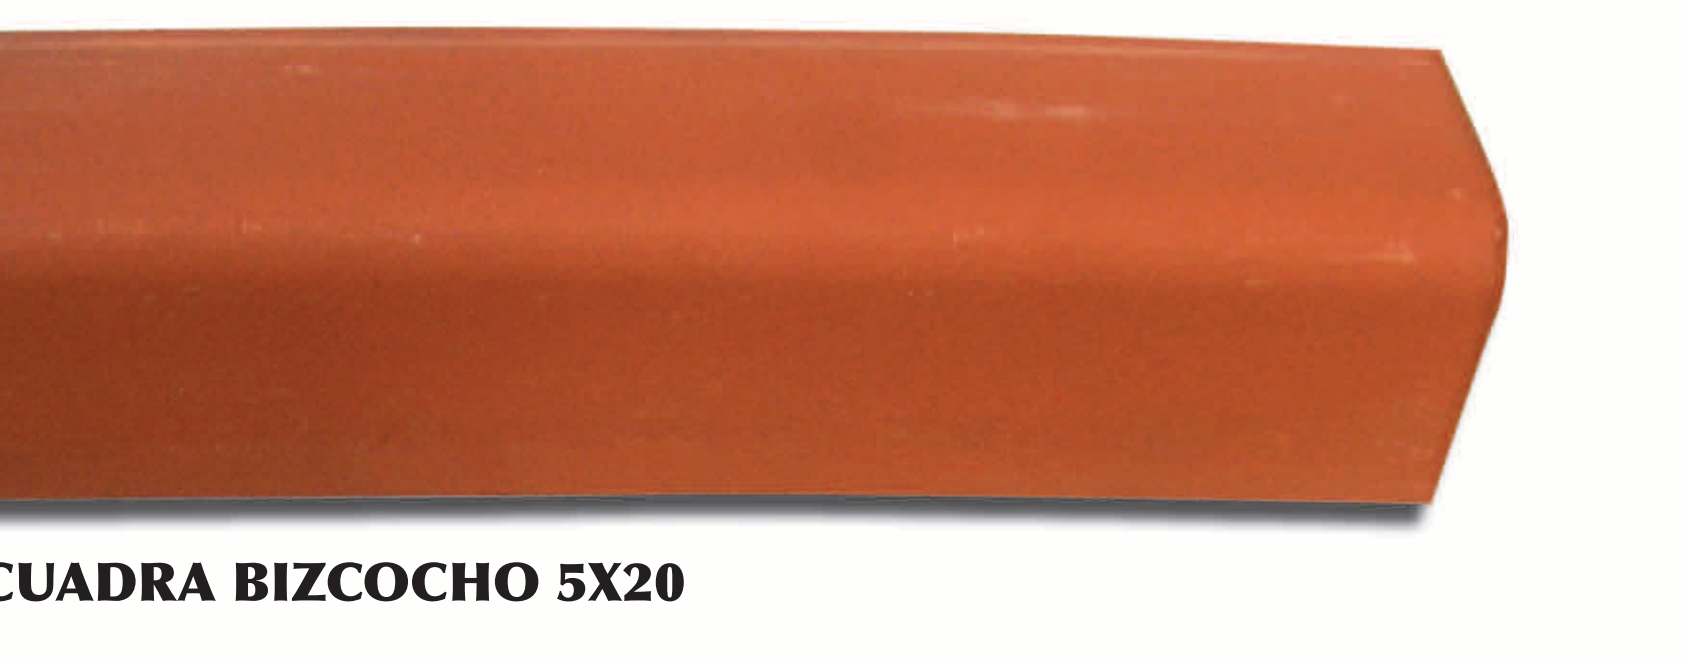

COMPLEMENTOS

RULOSE
LOGÍSTICA & DISTRIBUCIÓN S.L.

CENEFA N° 1 15X20

LISTELO CURVO CARPIO NARANJA 2X20

LISO VERDE 15X20

ARLES ROJO 20X20

LISO AZUL 15X20

LETRAS Y NUMEROS DE CORADOS 7,5X15

LISO 14X28

ARLES BLANCO 20X20

LISO MARRÓN 15X20

VIERTEAGUA AZUL 14X20

MOLDURA ANTIGUA BIZCOCHO 5X20