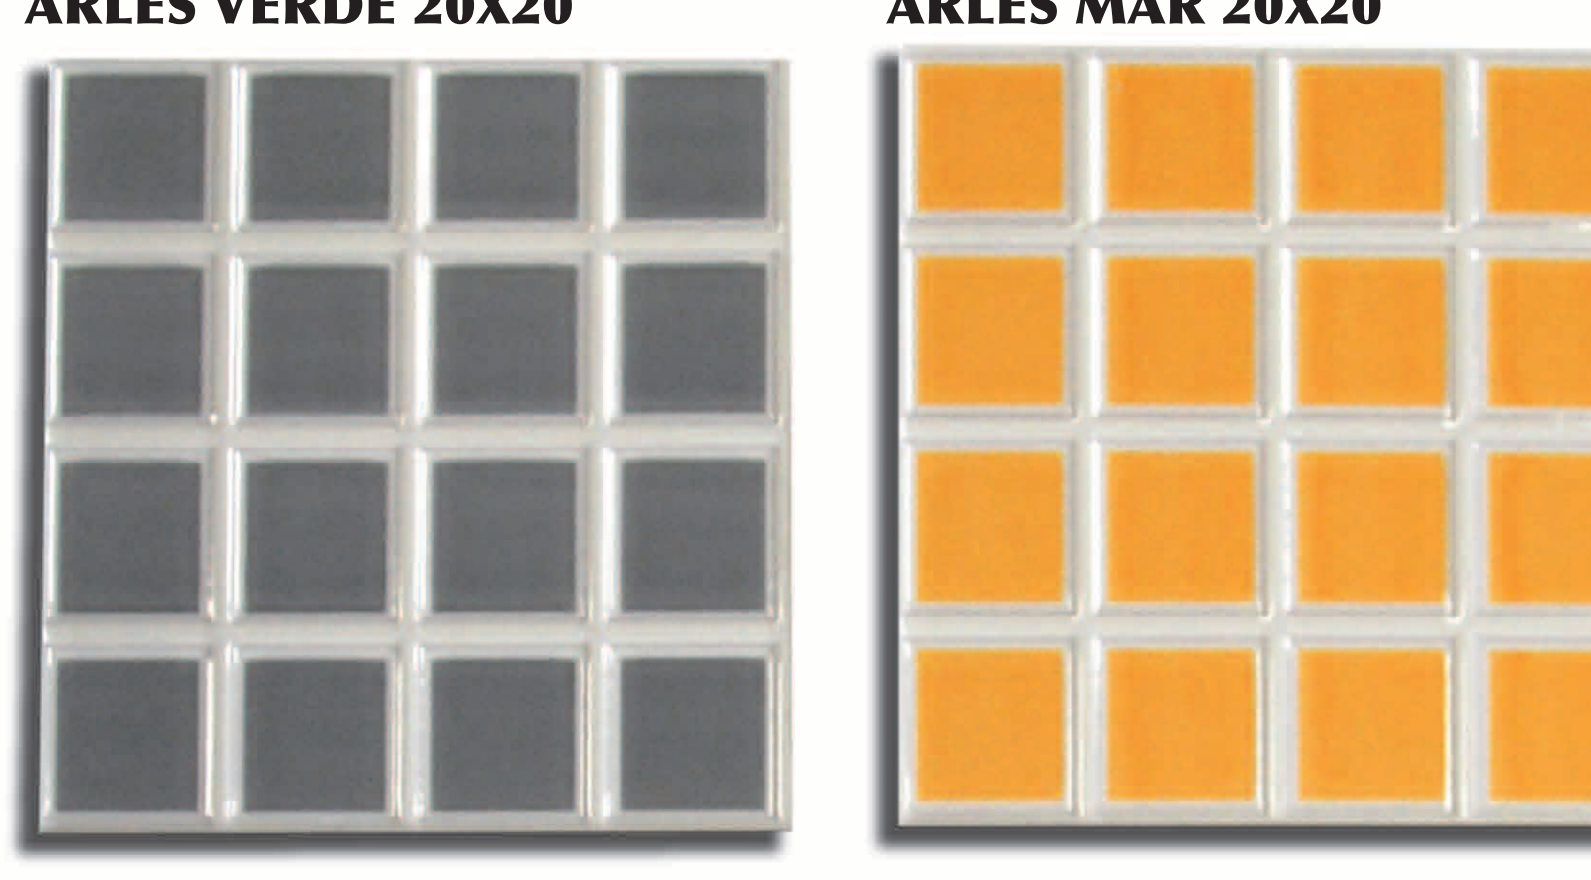

COMPLEMENTOS

RULOSE
LOGÍSTICA & DISTRIBUCIÓN S.L.

CENEFA N° 1 15X20

LISTELO CURVO CARPIO NARANJA 2X20

LISO VERDE 15X20

ARLES ROJO 20X20

LISO AZUL 15X20

LETRAS Y NUMEROS DE CORADOS 7,5X15

LISO 14X28

ARLES BLANCO 20X20

LISO MARRÓN 15X20

VIERTEAGUA AZUL 14X20

MOLDURA ANTIGUA BIZCOCHO 5X20