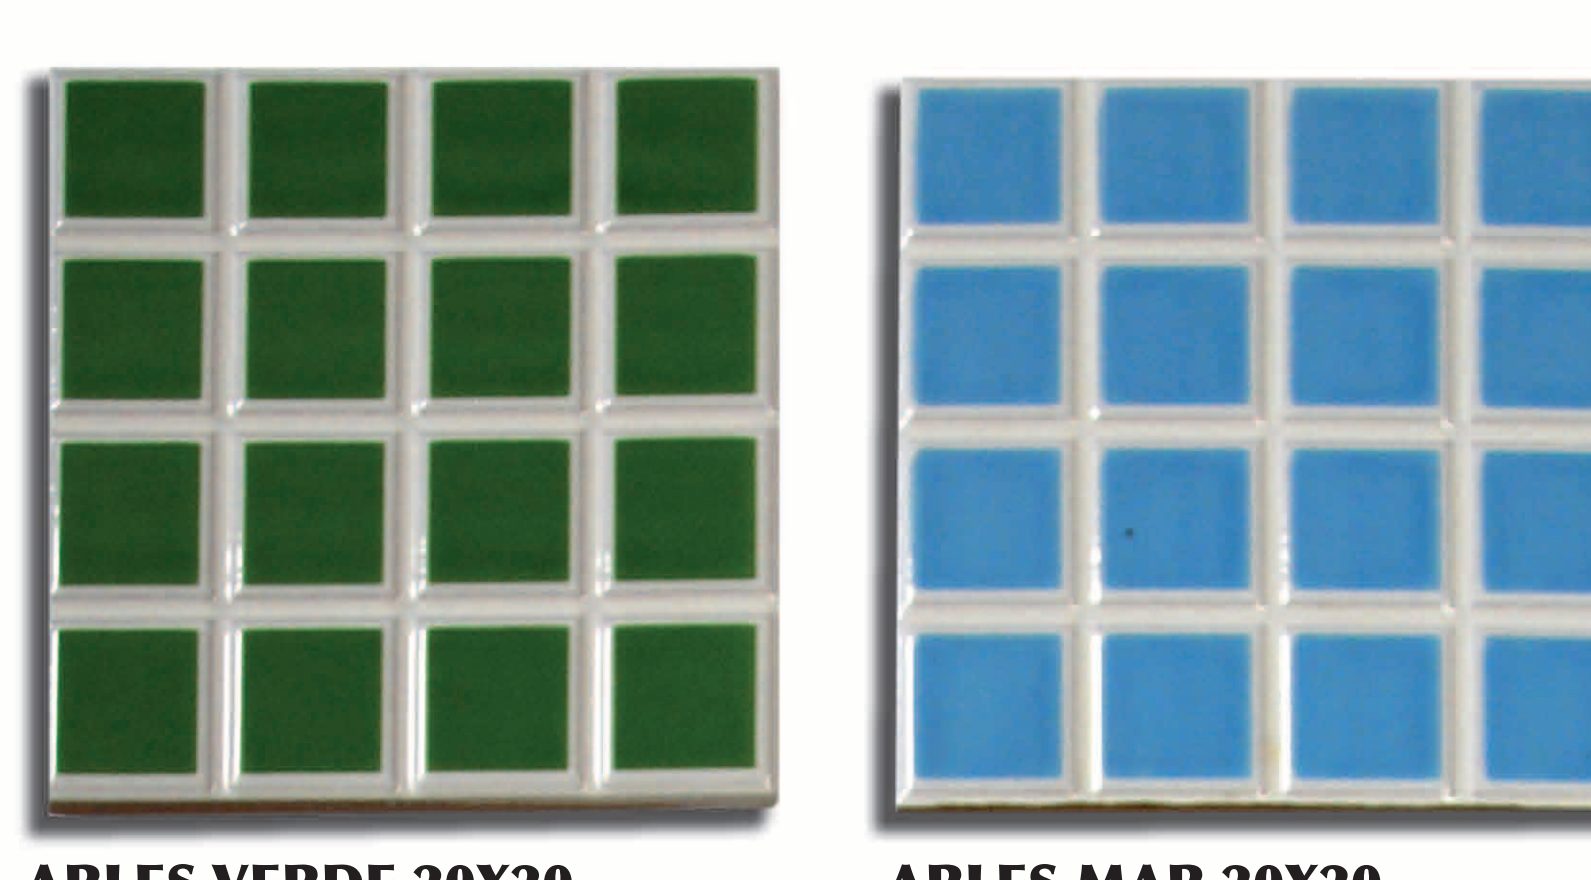

COMPLEMENTOS

RULOSE
LOGÍSTICA & DISTRIBUCIÓN S.L.

CENEFA N° 1 15X20

LISTELO CURVO CARPIO NARANJA 2X20

LISO VERDE 15X20

ARLES ROJO 20X20

LISO AZUL 15X20

LETRAS Y NUMEROS DE CORADOS 7,5X15

LISO 14X28

ARLES BLANCO 20X20

LISO MARRÓN 15X20

VIERTEAGUA AZUL 14X20

MOLDURA ANTIGUA BIZCOCHO 5X20