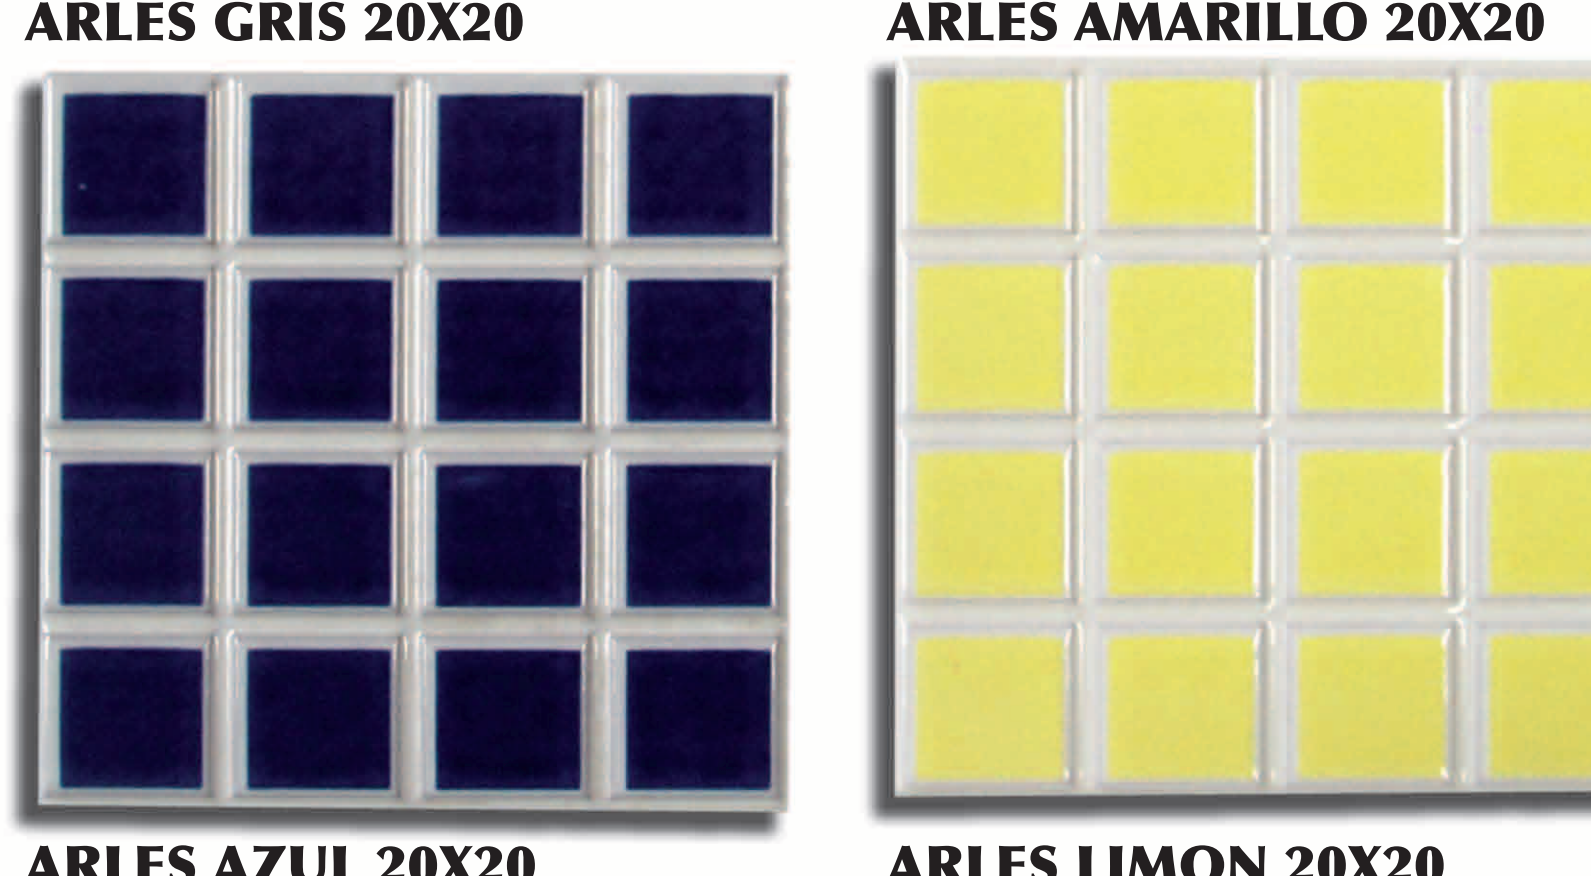

COMPLEMENTOS

RULOSE
LOGÍSTICA & DISTRIBUCIÓN S.L.

CENEFA N° 1 15X20

LISTELO CURVO CARPIO NARANJA 2X20

LISO VERDE 15X20

ARLES ROJO 20X20

LISO AZUL 15X20

LETRAS Y NUMEROS DE CORADOS 7,5X15

LISO 14X28

ARLES BLANCO 20X20

LISO MARRÓN 15X20

VIERTEAGUA AZUL 14X20

MOLDURA ANTIGUA BIZCOCHO 5X20