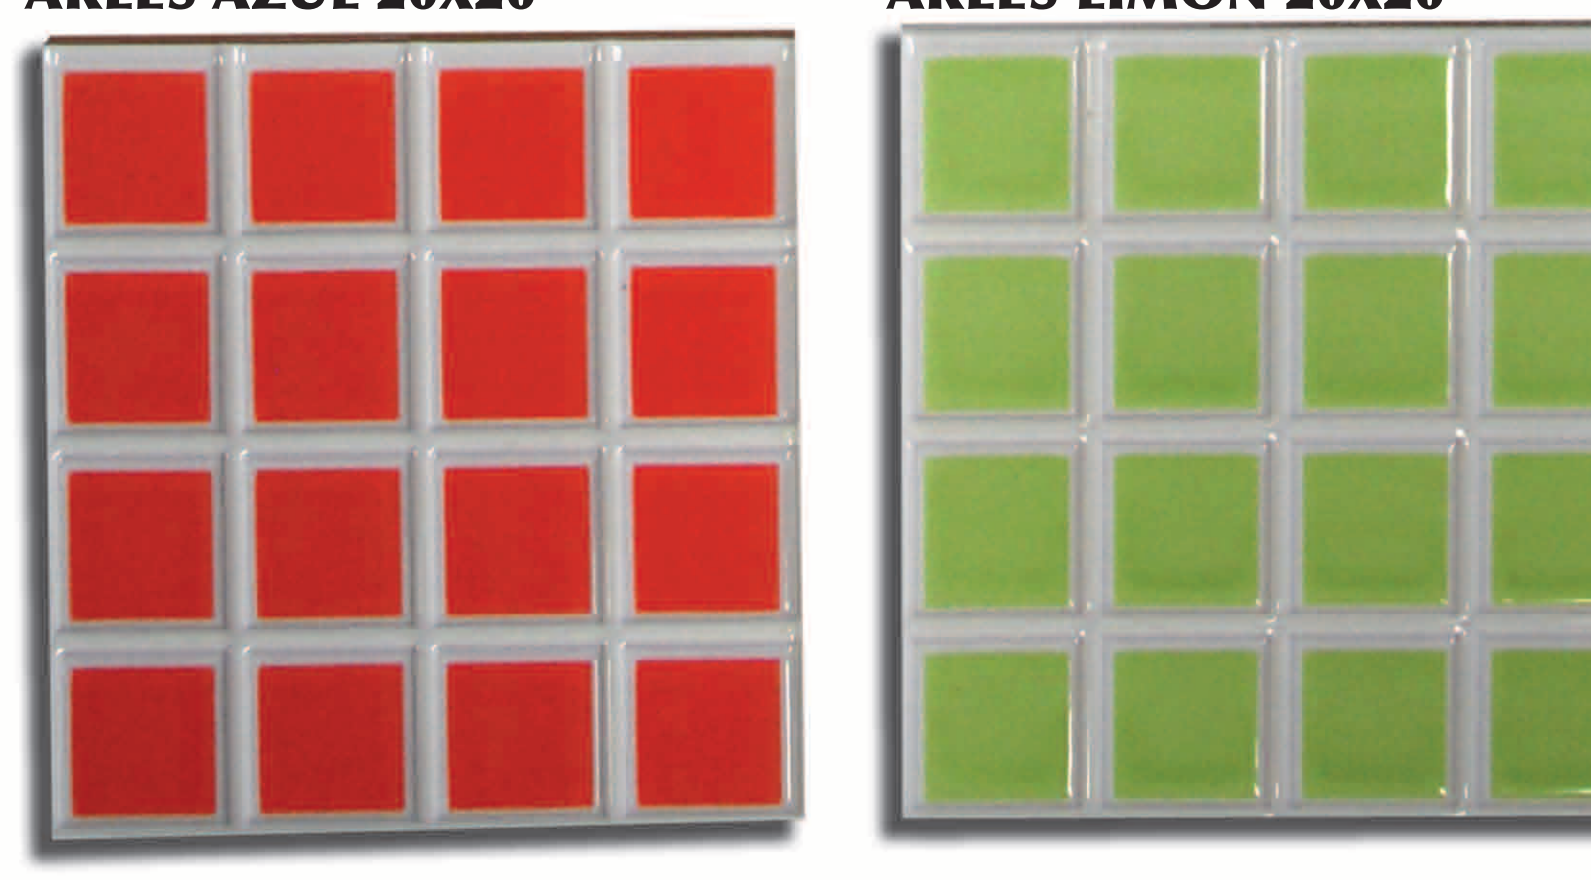

COMPLEMENTOS

RULOSE
LOGÍSTICA & DISTRIBUCIÓN S.L.

CENEFA N° 1 15X20

LISTELO CURVO CARPIO NARANJA 2X20

LISO VERDE 15X20

ARLES ROJO 20X20

LISO AZUL 15X20

LETRAS Y NUMEROS DE CORADOS 7,5X15

LISO 14X28

ARLES BLANCO 20X20

LISO MARRÓN 15X20

VIERTEAGUA AZUL 14X20

MOLDURA ANTIGUA BIZCOCHO 5X20